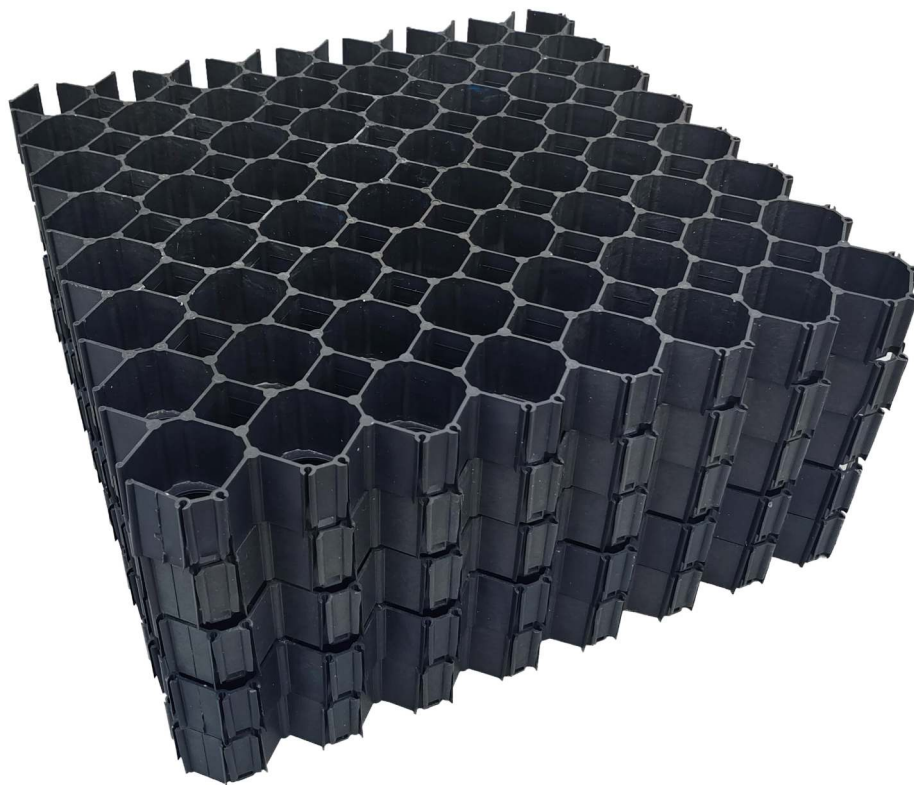

KOLOR: CZARNY

OBRZEŻA DO KOSTKI  
BRUKOWEJ PROSTE

## OBRZEŻA DO KOSTKI BRUKOWEJ ELASTYCZNE 4,5 cm

DŁUGOŚĆ: 1 mb

WYSOKOŚĆ: 4,5 cm

MATERIAŁ: PLASTIK

KOLOR: CZARNY

OBRZEŻE DO.KOSTKI  
BRUKOWEJ ELASTYCZNE