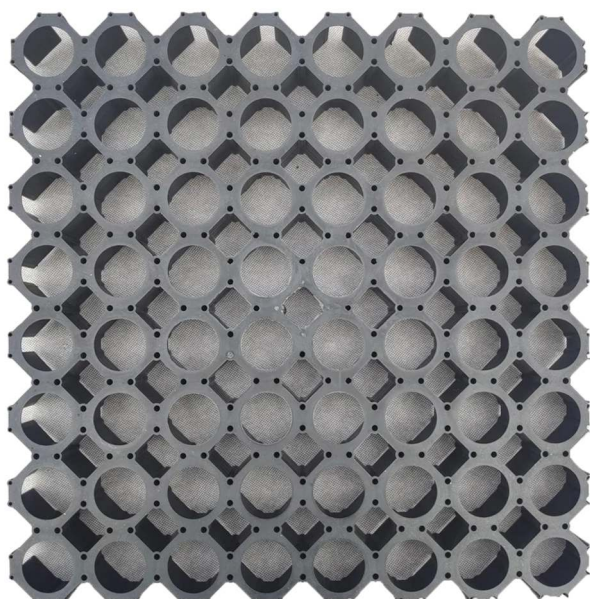

## OBRZEŻA DO KOSTKI BRUKOWEJ ELASTYCZNE 4,5 cm

DŁUGOŚĆ: 1 mb

WYSOKOŚĆ: 4,5 cm

MATERIAŁ: PLASTIK

KOLOR: CZARNY

OBRZEŻE DO.KOSTKI  
BRUKOWEJ ELASTYCZNE