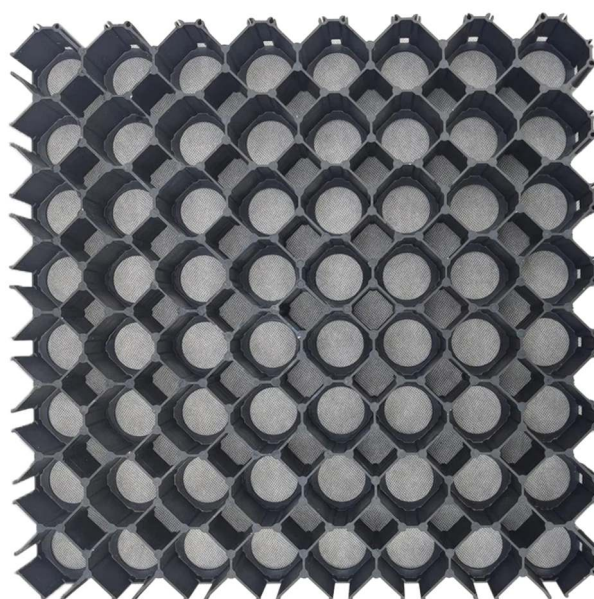

KOLOR: CZARNY

OBRZEŻA DO KOSTKI  
BRUKOWEJ PROSTE

## OBRZEŻA DO KOSTKI BRUKOWEJ ELASTYCZNE 4,5 cm

DŁUGOŚĆ: 1 mb

WYSOKOŚĆ: 4,5 cm

MATERIAŁ: PLASTIK

KOLOR: CZARNY

OBRZEŻE DO.KOSTKI  
BRUKOWEJ ELASTYCZNE