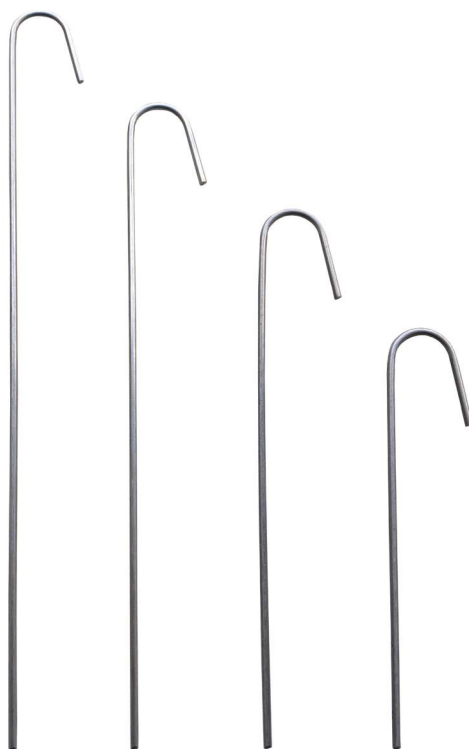

## SZPILKI METALOWE TYP „U” DO MOCOWANIA AGROWŁÓKNINY

**U14:** ROZMIAR 15 x 2,5 x 15 cm

**U15:** ROZMIAR 15 x 7,5 x 15 cm

**U20:** ROZMIAR 20 x 7,5 x 20 cm

**U25:** ROZMIAR 25 x 7,5 x 25 cm

GRUBOŚĆ DRUTU: 3 mm

MATERIAŁ: STAL

OPAKOWANIE: 50 szt.

KOLOR: SREBRNY

SZPILKI METALOWE  
TYP „J”